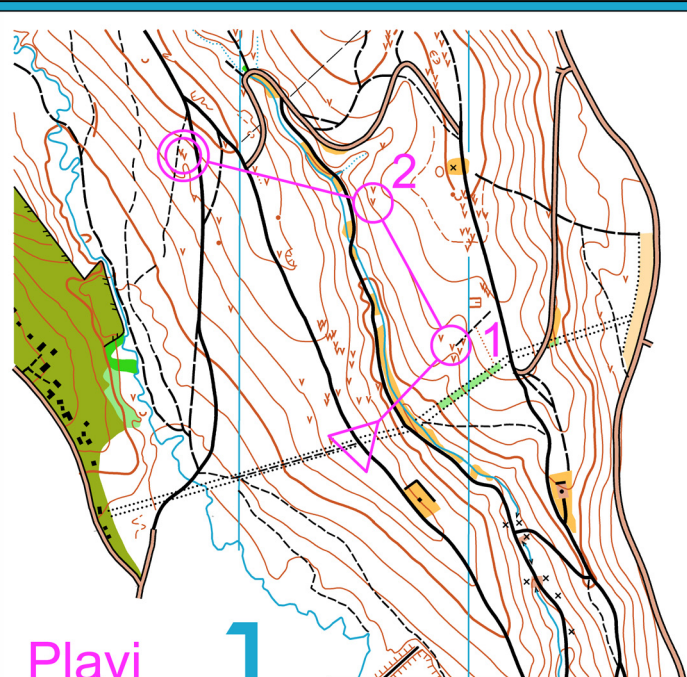

Plavi 3

Crvenkapica 01.03.2009.

DOTRŠČINA

1 : 10 000 / 5m

Plavi		0.700			
▶					
1	40	~		<	
2	35	∇			
○			340		○

Plavi 1

Crvenkapica 01.03.2009.

DOTRŠČINA

1 : 10 000 / 5m

Plavi		0.650			
▶					
1	42		∇		
2	44	↓	∇		
○			260		○

Crveni 1

Crvenkapica 01.03.2009.

DOTRŠČINA

1 : 10 000 / 5m

Crveni		0.600			
▶					
1	35	∇			
2	40	~		<	
○			180		○

Crveni 3

Crvenkapica 01.03.2009.

DOTRŠČINA

1 : 10 000 / 5m

Crveni		0.670			
▶					
1	44	↓	∇		
2	42		∇		
○			200		○